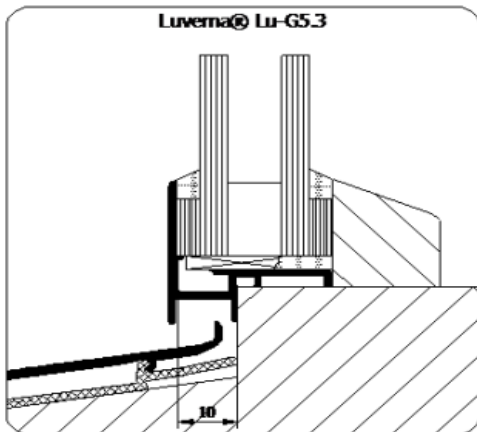

Beglazingsprofiel:

Beglazingsprofiel: G1
Artikelnummer: 8112552

Beglazingsprofiel: G5.3
Artikelnummer: 8112542

Beglazingsprofiel: G.3
Artikelnummer: 8112541

Aanslagprofielen:

Aanslagprofiel: V3.30
Artikelnummer: +53226

Aanslagprofiel: V4.30
Artikelnummer: +53224

Aanslagprofiel: V4.3
Artikelnummer: 8112540

Hefschuifdeur profielen:

Onderrail: RO203
Artikelnummer: +53227

Onder- en bovenrail: RO295
Artikelnummer: +45307

net iets meer