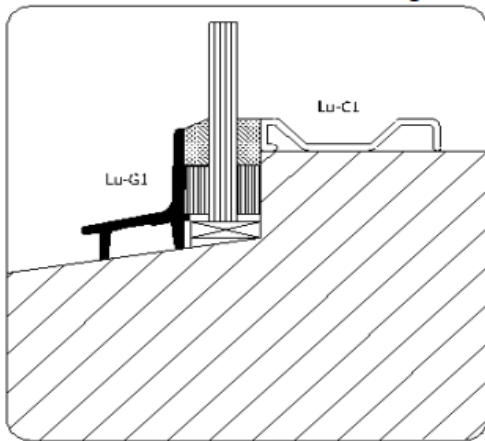

Beglazingsprofiel:

Beglazingsprofiel: G1
Artikelnummer: 8112552

Beglazingsprofiel: G5.3
Artikelnummer: 8112542

Beglazingsprofiel: G.3
Artikelnummer: 8112541

Aanslagprofielen:

Aanslagprofiel: V3.30
Artikelnummer: +53226

Aanslagprofiel: V4.30
Artikelnummer: +53224

Aanslagprofiel: V4.3
Artikelnummer: 8112540

Hefschuifdeur profielen:

Onderrail: RO203
Artikelnummer: +53227

Onder- en bovenrail: RO295
Artikelnummer: +45307

net iets meer