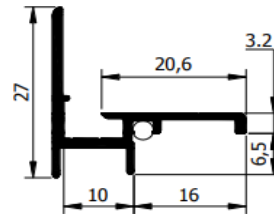

Beglazingsprofiel:

Beglazingsprofiel: G1
Artikelnummer: 8112552

Beglazingsprofiel: G5.3
Artikelnummer: 8112542

Beglazingsprofiel: G.3
Artikelnummer: 8112541

Aanslagprofielen:

Aanslagprofiel: V3.30
Artikelnummer: +53226

Aanslagprofiel: V4.30
Artikelnummer: +53224

Aanslagprofiel: V4.3
Artikelnummer: 8112540

Hefschuifdeur profielen:

Onderrail: RO203
Artikelnummer: +53227

Onder- en bovenrail: RO295
Artikelnummer: +45307

net iets meer