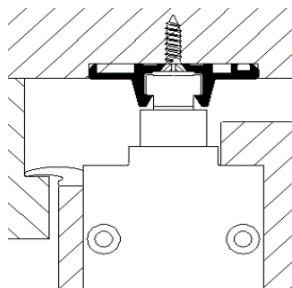

Aanslagprofiel: V4.30
Artikelnummer: +53224

Aanslagprofiel: V4.3
Artikelnummer: 8112540

Hefschuifdeur profielen:

Onderrail: RO203
Artikelnummer: +53227

Onder- en bovenrail: RO295
Artikelnummer: +45307

net iets meer