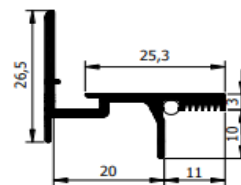

Beglazingsprofiel:

Beglazingsprofiel: G1
Artikelnummer: 8112552

Beglazingsprofiel: G5.3
Artikelnummer: 8112542

Beglazingsprofiel: G.3
Artikelnummer: 8112541

Aanslagprofielen:

Aanslagprofiel: V3.30
Artikelnummer: +53226

Aanslagprofiel: V4.30
Artikelnummer: +53224

Aanslagprofiel: V4.3
Artikelnummer: 8112540

Hefschuifdeur profielen:

Onderrail: RO203
Artikelnummer: +53227

Onder- en bovenrail: RO295
Artikelnummer: +45307

net iets meer