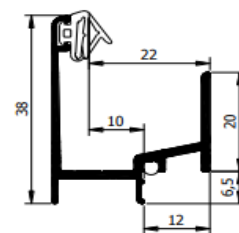

Beglazingsprofiel:

Beglazingsprofiel: G1
Artikelnummer: 8112552

Beglazingsprofiel: G5.3
Artikelnummer: 8112542

Beglazingsprofiel: G.3
Artikelnummer: 8112541

Aanslagprofielen:

Aanslagprofiel: V3.30
Artikelnummer: +53226

Aanslagprofiel: V4.30
Artikelnummer: +53224

Aanslagprofiel: V4.3
Artikelnummer: 8112540

Hefschuifdeur profielen:

Onderrail: RO203
Artikelnummer: +53227

Onder- en bovenrail: RO295
Artikelnummer: +45307

net iets meer