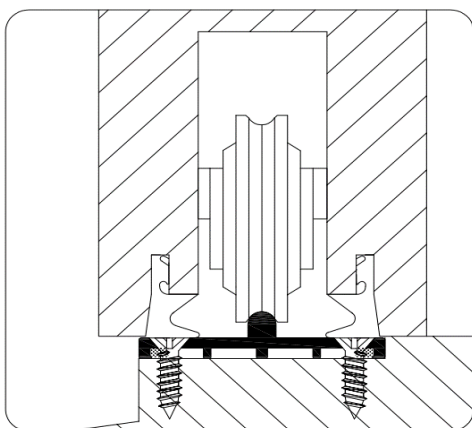

Beglazingsprofiel:

Beglazingsprofiel: G1
Artikelnummer: 8112552

Beglazingsprofiel: G5.3
Artikelnummer: 8112542

Beglazingsprofiel: G.3
Artikelnummer: 8112541

Aanslagprofielen:

Aanslagprofiel: V3.30
Artikelnummer: +53226

Aanslagprofiel: V4.30
Artikelnummer: +53224

Aanslagprofiel: V4.3
Artikelnummer: 8112540

Hefschuifdeur profielen:

Onderrail: RO203
Artikelnummer: +53227

Onder- en bovenrail: RO295
Artikelnummer: +45307

net iets meer