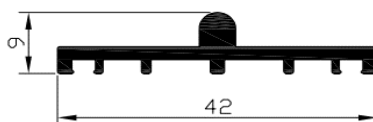

Aanslagprofiel: V4.30
Artikelnummer: +53224

Aanslagprofiel: V4.3
Artikelnummer: 8112540

Hefschuifdeur profielen:

Onderrail: RO203
Artikelnummer: +53227

Onder- en bovenrail: RO295
Artikelnummer: +45307

net iets meer