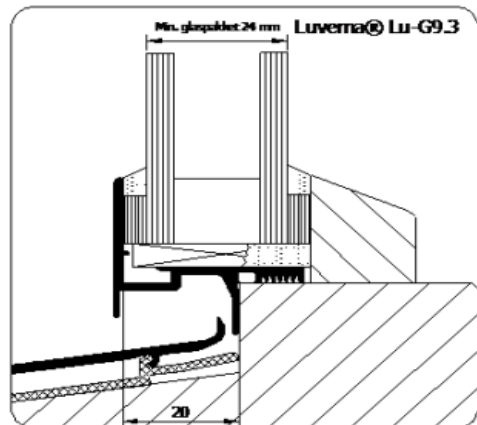

Beglazingsprofiel:

Beglazingsprofiel: G1
Artikelnummer: 8112552

Beglazingsprofiel: G5.3
Artikelnummer: 8112542

Beglazingsprofiel: G.3
Artikelnummer: 8112541

Aanslagprofielen:

Aanslagprofiel: V3.30
Artikelnummer: +53226

Aanslagprofiel: V4.30
Artikelnummer: +53224

Aanslagprofiel: V4.3
Artikelnummer: 8112540

Hefschuifdeur profielen:

Onderrail: RO203
Artikelnummer: +53227

Onder- en bovenrail: RO295
Artikelnummer: +45307

net iets meer