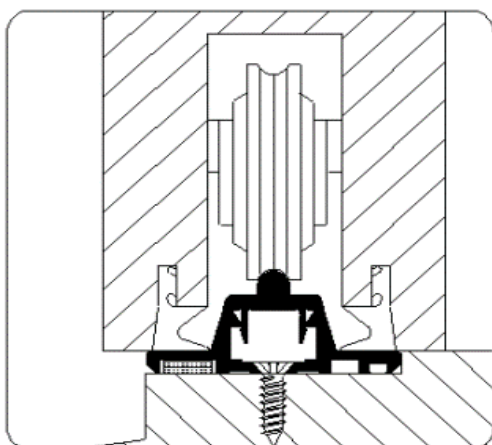

Aanslagprofiel: V4.30
Artikelnummer: +53224

Aanslagprofiel: V4.3
Artikelnummer: 8112540

Hefschuifdeur profielen:

Onderrail: RO203
Artikelnummer: +53227

Onder- en bovenrail: RO295
Artikelnummer: +45307

net iets meer