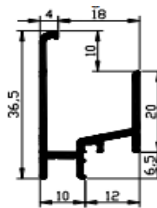

Beglazingsprofiel:

Beglazingsprofiel: G1
Artikelnummer: 8112552

Beglazingsprofiel: G5.3
Artikelnummer: 8112542

Beglazingsprofiel: G.3
Artikelnummer: 8112541

Aanslagprofielen:

Aanslagprofiel: V3.30
Artikelnummer: +53226

Aanslagprofiel: V4.30
Artikelnummer: +53224

Aanslagprofiel: V4.3
Artikelnummer: 8112540

Hefschuifdeur profielen:

Onderrail: RO203
Artikelnummer: +53227

Onder- en bovenrail: RO295
Artikelnummer: +45307

net iets meer