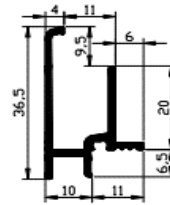

Beglazingsprofiel:

Beglazingsprofiel: G1
Artikelnummer: 8112552

Beglazingsprofiel: G5.3
Artikelnummer: 8112542

Beglazingsprofiel: G.3
Artikelnummer: 8112541

Aanslagprofielen:

Aanslagprofiel: V3.30
Artikelnummer: +53226

Aanslagprofiel: V4.30
Artikelnummer: +53224

Aanslagprofiel: V4.3
Artikelnummer: 8112540

Hefschuifdeur profielen:

Onderrail: RO203
Artikelnummer: +53227

Onder- en bovenrail: RO295
Artikelnummer: +45307

net iets meer