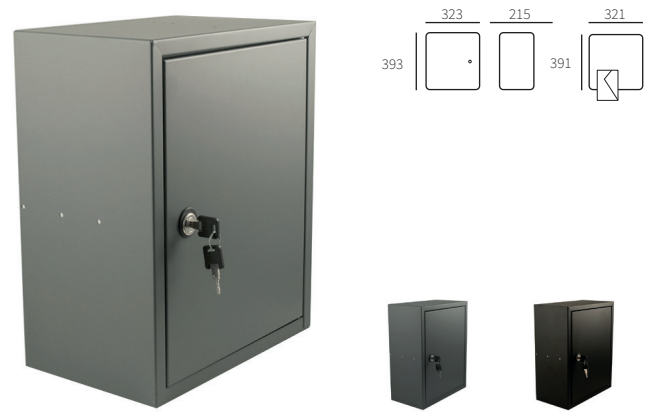

Stoer! Doorvoerbox

De Stoer! doorvoerbox wordt gebruikt voor de doorvoer van post en pakketten door poeren, muren en andere doorvoer situaties. Het universele en in diepte verstelbaar systeem is hierdoor bijvoorbeeld zeer geschikt voor de plaatsing in een gemetselde kolom.

Inbouwdeur

45004765	Antraciet	met hoeklat	€ 111,57	€ 135,00
45004770	Zwart	met hoeklat	€ 111,57	€ 135,00

Doorvoerbox 350-500mm

45004010	RAL kleur naar keuze	automatenslot, 2 sleutels	€ 329,75	€ 399,00
45004030	Zwart/RVS deur	automatenslot, 2 sleutels	€ 387,60	€ 469,00
45004058	Zwart/Basalt	automatenslot, 2 sleutels	€ 271,90	€ 329,00
45004065	Zwart/Antraciet	automatenslot, 2 sleutels	€ 271,90	€ 329,00
45004070	Zwart	automatenslot, 2 sleutels	€ 271,90	€ 329,00

Doorvoerbox 400-550mm

45004210	RAL kleur naar keuze	automatenslot, 2 sleutels	€ 329,75	€ 399,00
45004230	Zwart/RVS deur	automatenslot, 2 sleutels	€ 387,60	€ 469,00
45004258	Zwart/Basalt	automatenslot, 2 sleutels	€ 271,90	€ 329,00
45004265	Zwart/Antraciet	automatenslot, 2 sleutels	€ 271,90	€ 329,00
45004270	Zwart	automatenslot, 2 sleutels	€ 271,90	€ 329,00

Deurdeel 165mm

45004110	RAL kleur naar keuze	automatenslot, 2 sleutels	€ 215,05	€ 259,00
45004130	RVS	automatenslot, 2 sleutels	€ 263,64	€ 319,00
45004158	Basalt	automatenslot, 2 sleutels	€ 147,93	€ 179,00
45004165	Antraciet	automatenslot, 2 sleutels	€ 147,93	€ 179,00
45004170	Zwart	automatenslot, 2 sleutels	€ 147,93	€ 179,00