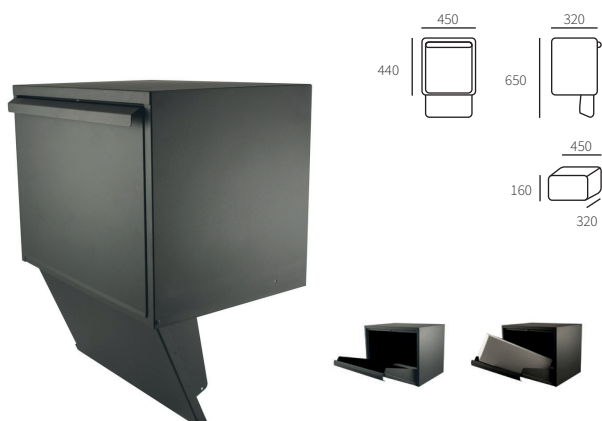

Stoer! Doorvoerbox

De Stoer! doorvoerbox wordt gebruikt voor de doorvoer van post en pakketten door poeren, muren en andere doorvoer situaties. Het universele en in diepte verstelbaar systeem is hierdoor bijvoorbeeld zeer geschikt voor de plaatsing in een gemetselde kolom.