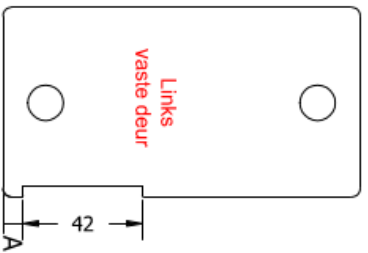

Looprail laag

Looprail hoog

Looprail: aluminium

Looprail: Zwart

K Klooster sponning aanbrengen

R Renovatie sponning aanbrengen

C Concept 3 profiel toepassen

Aankruisen indien bewerking dient te worden uitgevoerd.

Artikel: omschrijving:

Buiten

Binnen

Schema - C

- 67x122mm
- 90x122mm
- 67x144mm
- 90x144mm

- 67x122mm
- 90x122mm
- 67x144mm
- 90x144mm

Opmerkingen:

- 67x122mm
- 90x122mm
- 67x144mm
- 90x144mm