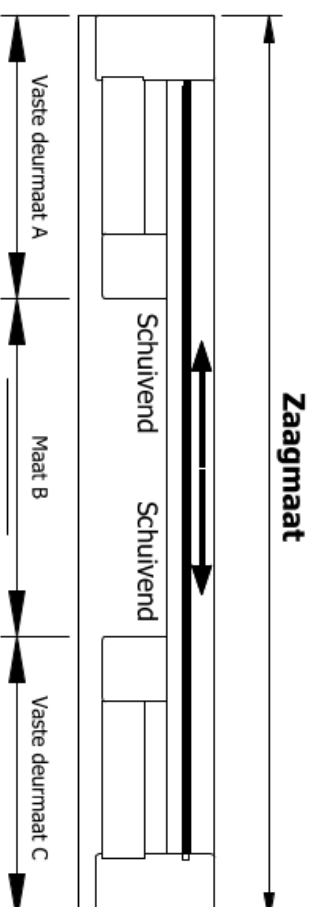

Dts onderdorpels hefschuifdeuren Schema C

Dorpeltype: 67 x 122mm

67 x 144mm

Kleur: Basic Zwart

Sluitlijst in stijl:

Aantal onderdorpels:

stuk(s)

Zaagmaat:

mm.

Deurmaat A:

mm.

Deurmaat B:

mm.

Deurmaat C:

mm.

Merk:

Looprail laag

Looprail hoog

Looprail: aluminium

Looprail: Zwart

K Klooster sponning aanbrengen

R Renovatie sponning aanbrengen

C Concept 3 profiel toepassen

Aankruisen indien bewerking dient te worden uitgevoerd.

Artikel: omschrijving:

Buiten

Binnen

Schema - C

- 67x122mm
- 90x122mm
- 67x144mm
- 90x144mm

- 67x122mm
- 90x122mm
- 67x144mm
- 90x144mm

Opmerkingen:

- 67x122mm
- 90x122mm
- 67x144mm
- 90x144mm