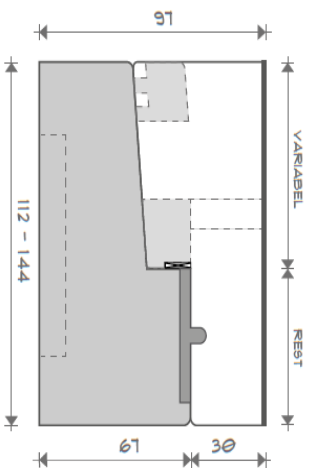

Dts onderdorpels hefschuifdeuren Schema C

Dorpeltype: 67 x 122mm

67 x 144mm

Kleur: Basic Zwart

Sluitlijst in stijl:

Aantal onderdorpels:

stuk(s)

Zaagmaat:

mm.

Deurmaat A:

mm.

Deurmaat B:

mm.

Deurmaat C:

mm.

Merk:

Artikel: omschrijving:

Buiten

Binnen

Schema - C

- 67x122mm
- 90x122mm
- 67x144mm
- 90x144mm

- 67x122mm
- 90x122mm
- 67x144mm
- 90x144mm

Opmerkingen:

- 67x122mm
- 90x122mm
- 67x144mm
- 90x144mm

- 67x122mm
- 90x122mm
- 67x144mm
- 90x144mm