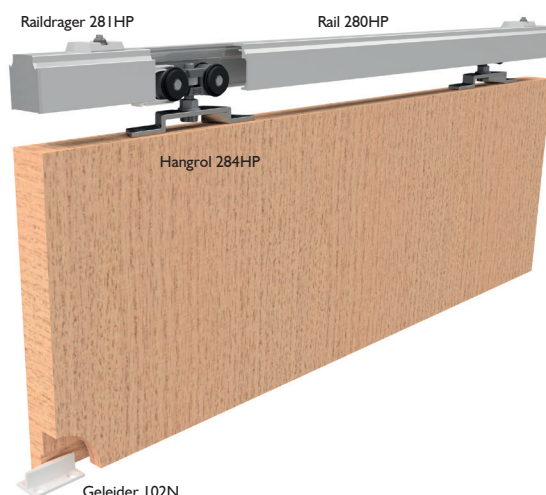

HUSKY PRO

Husky Pro schuifdeurbeslag is ideaal voor lichte tot zware binnendeurtoepassingen. De geanodiseerde aluminium rail is voorzien van bevestigingsgaten voor plafondmontage. Wandmontage is mogelijk met behulp van aluminium wandbeugels en buitenoepassing is mogelijk mits goed afgeschermd. Met de verbeterde wielen loopt het systeem nog soepeler met verminderde weerstand.

Standaard set bestaat uit:

- Geanodiseerde aluminium rail
- Hangrollen
- Clipstops
- Wanddragers
- Geleider
- Eindkapjes rail
- Montage-instructie

Opties:

- Aluminium rails 280HP los leverbaar tot 6000 mm
- Deurpakket HP100
- Klikkappen (zie bladzijde 22)
- Gelijktijdig werkend stel SIM120 (zie bladzijde 23)
- Lage inbouwhoogte LH120 (zie bladzijde (23)
- Softclose (zie bladzijde 21)
- Inlaatkom - Greep (zie bladzijde 136-137)
- De rail is ook leverbaar in de kleur zwart

Standaard sets

	Aantal deuren	Railengte	Deurafmeting max.	Opstelling	Raildrager
HP120/15A	1	1500 mm	2700x750x45 mm		4
HP120/20A	1	2000 mm	2700x1000x45 mm		5
HP120/25A	1	2500 mm	2700x1250x45 mm		6
HP120/30A	1	3000 mm	2700x1500x45 mm		7