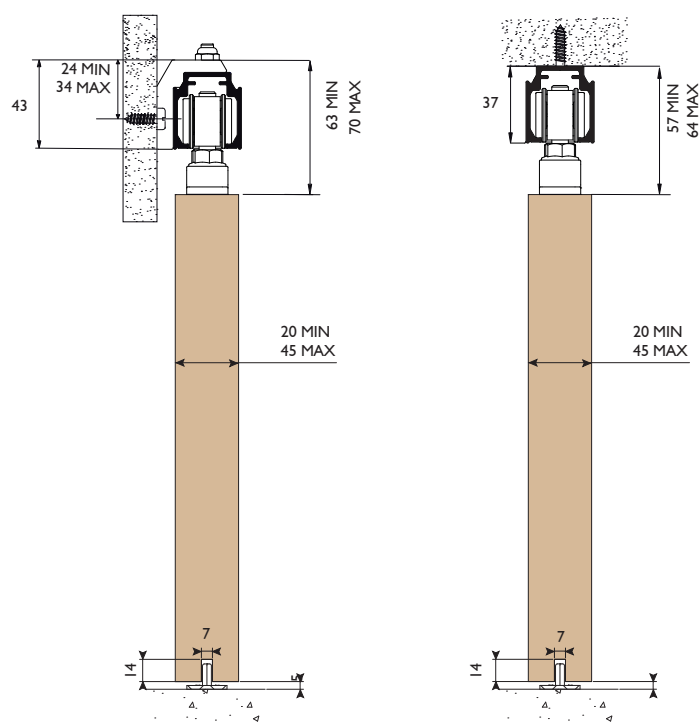

HUSKY PRO

Husky Pro schuifdeurbeslag is ideaal voor lichte tot zware binnendeurtoepassingen. De geanodiseerde aluminium rail is voorzien van bevestigingsgaten voor plafondmontage. Wandmontage is mogelijk met behulp van aluminium wandbeugels en buitenoepassing is mogelijk mits goed afgeschermd. Met de verbeterde wielen loopt het systeem nog soepeler met verminderde weerstand.

Standaard set bestaat uit:

- Geanodiseerde aluminium rail
- Hangrollen
- Clipstops
- Wanddragers
- Geleider
- Eindkapjes rail
- Montage-instructie

Opties:

- Aluminium rails 280HP los leverbaar tot 6000 mm
- Deurpakket HP100
- Klikkappen (zie bladzijde 22)
- Gelijktijdig werkend stel SIM120 (zie bladzijde 23)
- Lage inbouwhoogte LH120 (zie bladzijde (23)
- Softclose (zie bladzijde 21)
- Inlaatkom - Greep (zie bladzijde 136-137)
- De rail is ook leverbaar in de kleur zwart

Standaard sets

	Aantal deuren	Railengte	Deurafmeting max.	Opstelling	Raildrager
HP120/15A	1	1500 mm	2700x750x45 mm		4
HP120/20A	1	2000 mm	2700x1000x45 mm		5
HP120/25A	1	2500 mm	2700x1250x45 mm		6
HP120/30A	1	3000 mm	2700x1500x45 mm		7