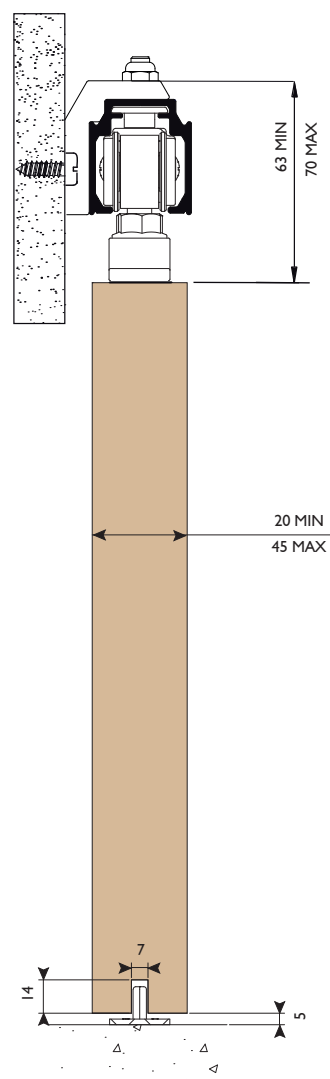

HUSKY PRO SOFTCLOSE

Husky Pro Softclose is geschikt voor het schuiven van houten en metalen binnendeuren met een gewicht tot 120 kg. Het Softclose-systeem vertraagt langzaam de deur en trekt deze subtiel naar zijn definitieve positie. Het resultaat is een verfijnd en stil product, dat langer meegaat. De Softclose wordt gemonteerd in de rail, wat voor een gemakkelijke installatie zorgt. De demper is onderhoudsvrij.

Bij de Softclose wordt losse inzetstuk van 100mm meegeleverd zodat achteraf de softclose en hangrollen eenvoudig vervangen kunnen worden.

Standaard set bestaat uit:

- Softclose Dual
- Trigger(s)
- Bevestigingsplaatjes voor hangrol
- Inzetstuk (280HP/EX)
- Montage-instructie

Optie:

- Kan ook toegepast worden met LH120

Standaard sets

	Model	Deurgewicht	Min. deurbreedte	Max. deurbreedte	Max. deurhoogte
SOFTHP120	Dual	120 kg	780 mm	1200 mm	2700 mm