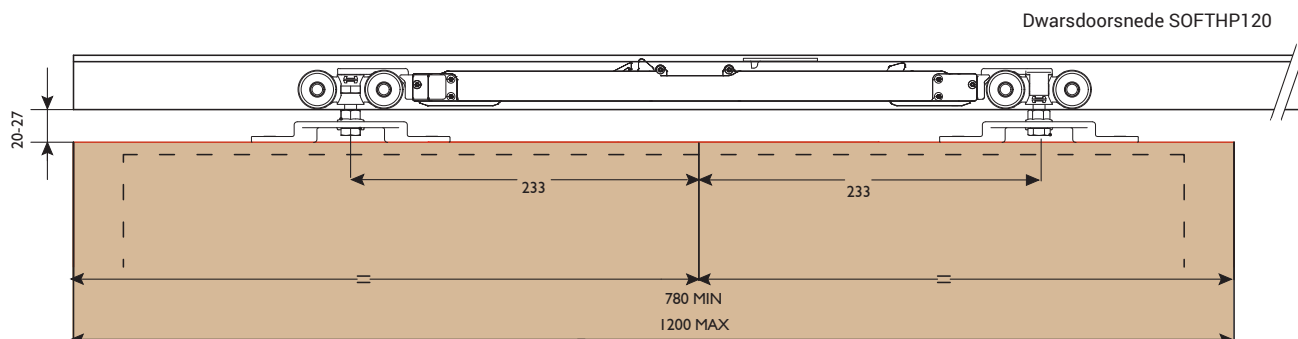

HUSKY PRO SOFTCLOSE

Husky Pro Softclose is geschikt voor het schuiven van houten en metalen binnendeuren met een gewicht tot 120 kg. Het Softclose-systeem vertraagt langzaam de deur en trekt deze subtiel naar zijn definitieve positie. Het resultaat is een verfijnd en stil product, dat langer meegaat. De Softclose wordt gemonteerd in de rail, wat voor een gemakkelijke installatie zorgt. De demper is onderhoudsvrij.

Bij de Softclose wordt losse inzetstuk van 100mm meegeleverd zodat achteraf de softclose en hangrollen eenvoudig vervangen kunnen worden.

Standaard set bestaat uit:

- Softclose Dual
- Trigger(s)
- Bevestigingsplaatjes voor hangrol
- Inzetstuk (280HP/EX)
- Montage-instructie

Optie:

- Kan ook toegepast worden met LH120

Standaard sets

	Model	Deurgewicht	Min. deurbreedte	Max. deurbreedte	Max. deurhoogte
SOFTHP120	Dual	120 kg	780 mm	1200 mm	2700 mm