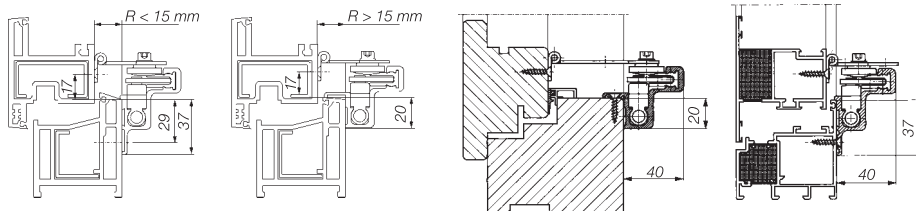

W. HAUTAU GmbH • Postfach 1151 • D 31689 Helpsen

Telefoon +49 57 24 / 393-0 • Fax +49 57 24 / 393-138 • Info@HAUTAU.de

U zult het merken wanneer het HAUTAU is.

HAUTAU