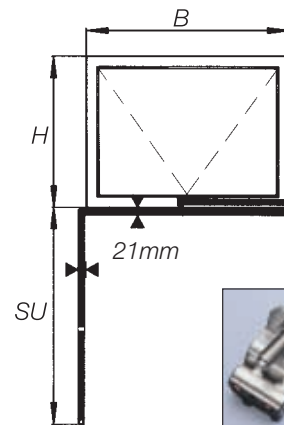

W. HAUTAU GmbH • Postfach 1151 • D 31689 Helpsen

Telefoon +49 57 24 / 393-0 • Fax +49 57 24 / 393-138 • Info@HAUTAU.de

U zult het merken wanneer het HAUTAU is.

HAUTAU