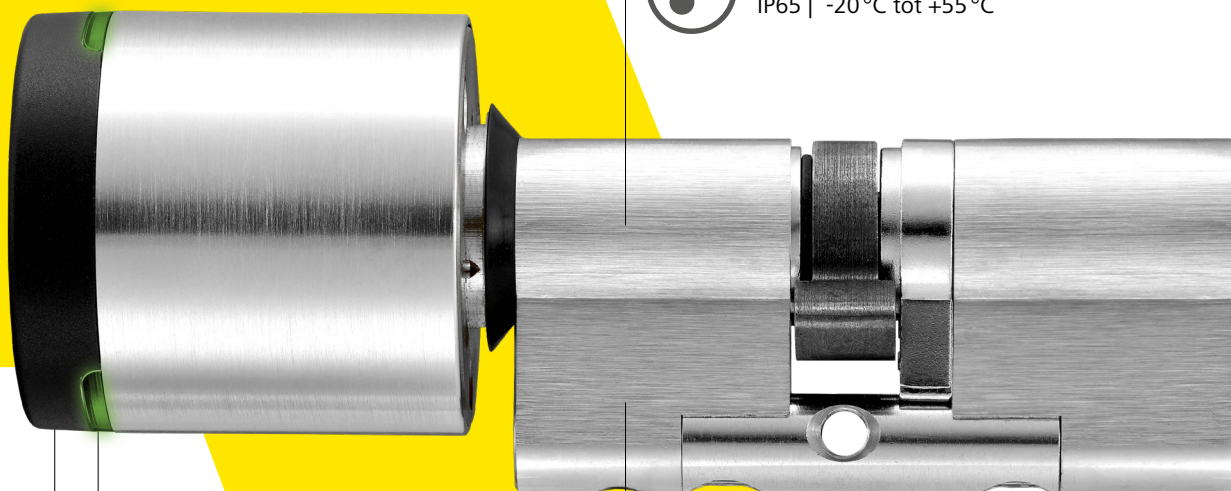

Geen smartphone beschikbaar?

In het AirKey-systeem kunnen ook sleutelhangers, kaarten of combi-sleutels worden gebruikt.

Bluetooth
Contactloos activeren met Bluetooth.

NFC-technologie
Bediening over korte afstanden. Alleen mogelijk met geschikte Android-smartphones.

Lange batterijlevensduur
Tot wel 30.000 handelingen

Geschikt voor buitengebruik
IP65 | -20°C tot +55°C