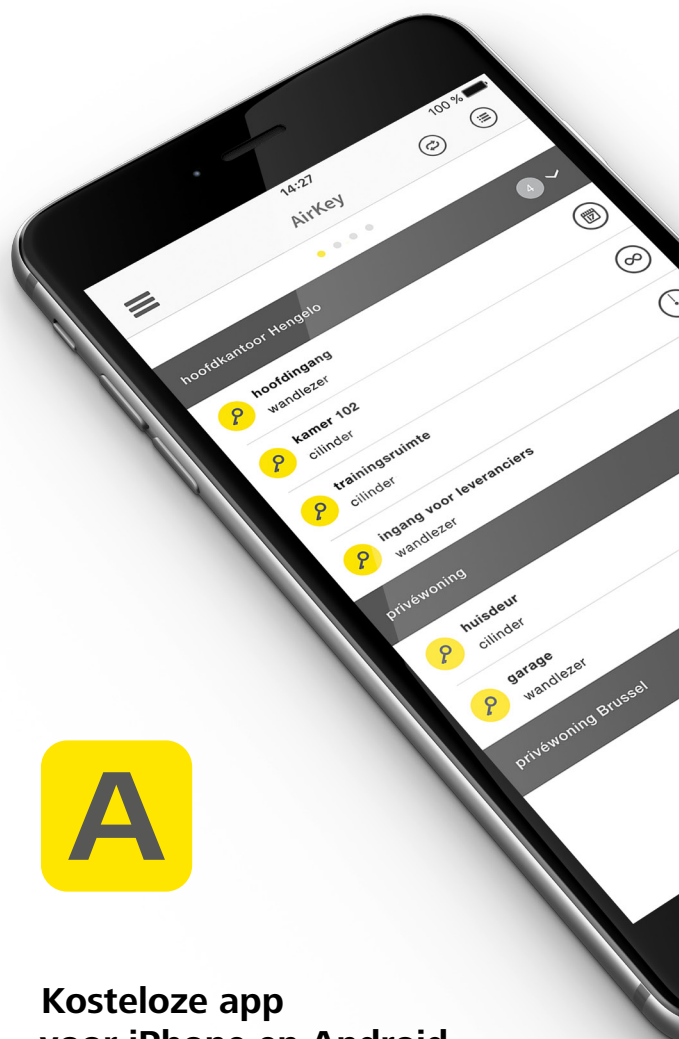

Geo-Tagging

De smartphone weet waar de componenten zich bevinden in het sluitsysteem en wijst de weg via de navigatie-app.

Office Mode

Vol- of halfautomatische continue opening bij bepaalde deuren op vastgelegde tijden. Houdt automatisch rekening met vrije dagen en zomer- of wintertijd.

Componenten delen

Componenten van een sluitsysteem heel eenvoudig toevertrouwen aan de huurders, bijv. in een shared office met eigen beheer.

Multi-administratie

Geografisch verspreide filialen kunt u door meerdere systeembeheerders snel en eenvoudig laten beheren.

Online-systeem.

Kosteloos en eenvoudig

Het online-systeem is de centrale voor het aanmaken van nieuwe sleutels of het blokkeren van bestaande sleutels. Dit is kosteloos, snel ingesteld en eenvoudig te bedienen.

Kosteloze app voor iPhone en Android

Eenvoudig en intuïtief, dat is de AirKey-app. Hiermee verandert een smartphone in één of meerdere sleutels voor diverse systemen. Bovendien kunnen ook andere identificatiemedia, zoals kaarten of sleutelhangers, als sleutel worden gebruikt en geactualiseerd. Daarnaast kan de app goed beveiligd worden met een optionele pincode.