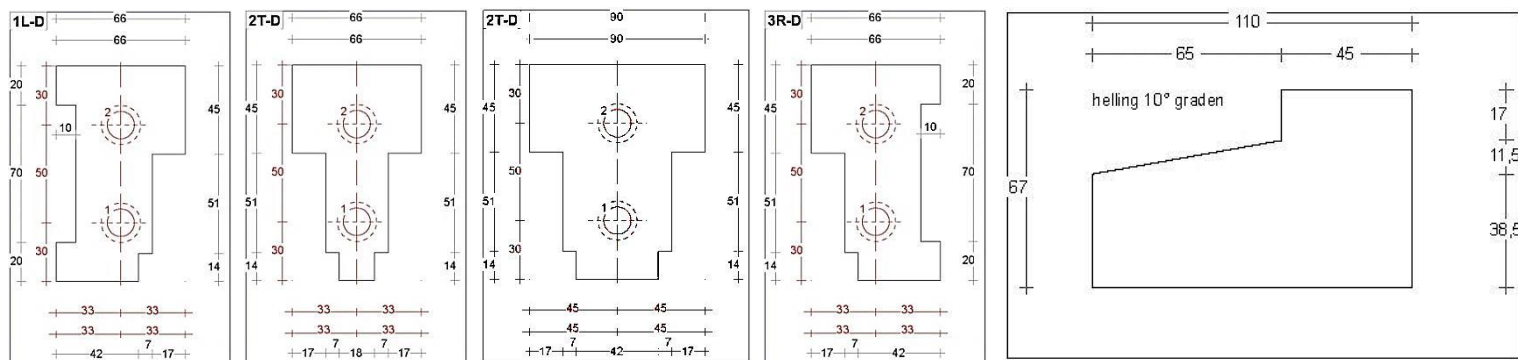

# DTS BU onderdorpel tbv ABC kozijnprofiel

DTS® ABC-dorpel is voorzien van een buitensponning gebaseerd op het traditionele dorpelmodel waarbij het hellende vlak 10 graden schuin af loopt.

ABC – profieldorpel heeft een maatvoering van 67x110mm ABC - profielneuten hebben een maatvoering van 66x110mm