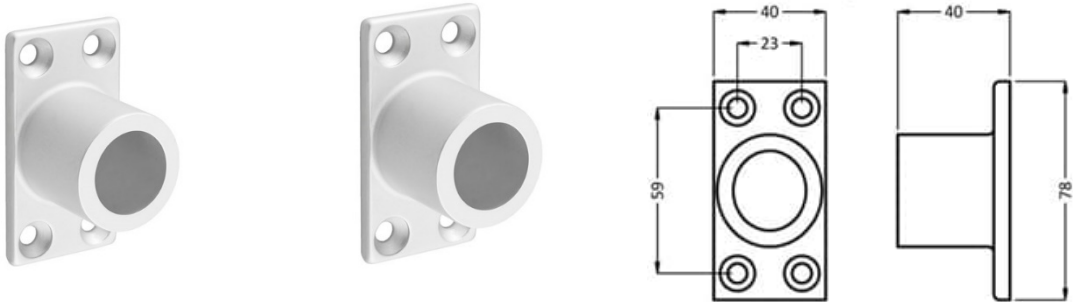

Steun t.b.v. rond/ovaal profiel **in** de dag, links en rechts bruikbaar

Artikel nummer:

Wit (Ra19010)

1940393

Aluminium geanodiseerd

1940392