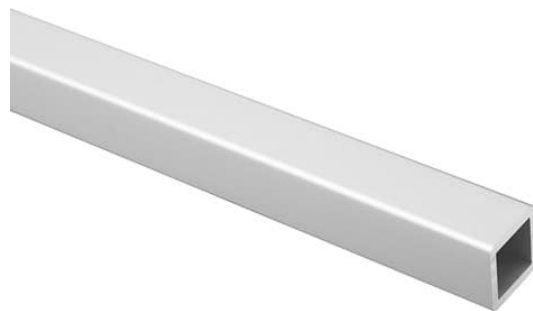

Jecor Professioneel heeft voor iedere situatie doorvalbeveiliging ontwikkeld.

Wij helpen u graag met het vinden van een passende oplossing.

Montage in de dag

Montage op de dag

Vrije overspanning tot 2000mm en met toepassing van een middensteun 3000mm

Profiel vierkant voor doorvalbeveiliging

Vierkant profiel, 28x28mm

Wit (Ral9010)

Aluminium geanodiseerd

Artikel nummer:

1313715

1313714

Steun t.b.v. vierkantprofiel **op** de dag, links en rechts bruikbaar

Wit (Ral9010)

Aluminium geanodiseerd

Artikel nummer:

1313717

1313716

Steun t.b.v. vierkantprofiel **in** de dag, links en rechts bruikbaar

Artikel nummer:

Wit (Ral9010)

1313719

Aluminium geanodiseerd

1313718

Midden Steun t.b.v. vierkantprofiel

Artikel nummer:

Wit (Ral9010)

1313721

Aluminium geanodiseerd