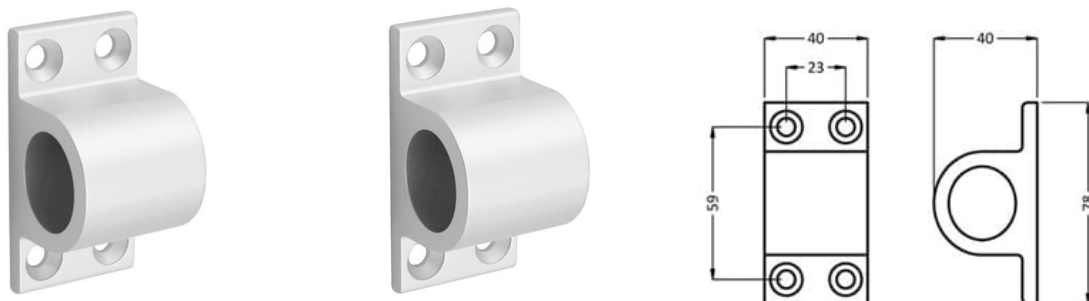

Artikel nummer:

Wit (Ra19010)

1940395

Aluminium geanodiseerd

1940394