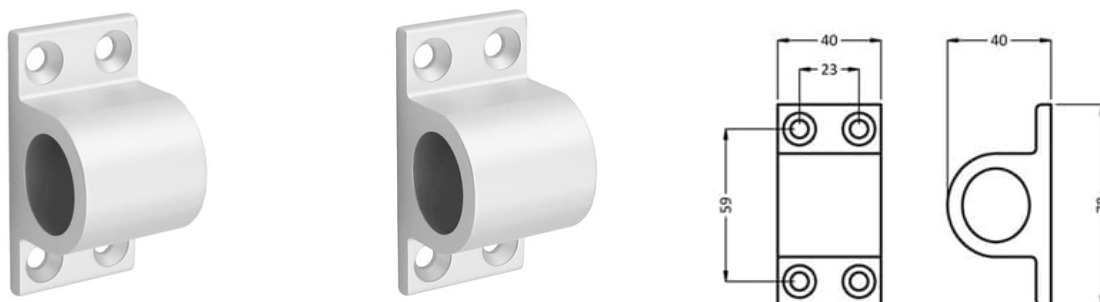

Steun t.b.v. rond/ovaal profiel **op** de dag, links en rechts bruikbaar

Wit (Ral9010)

Aluminium geanodiseerd

Artikel nummer:

1940391

1940390

Steun t.b.v. rond/ovaal profiel **in** de dag, links en rechts bruikbaar