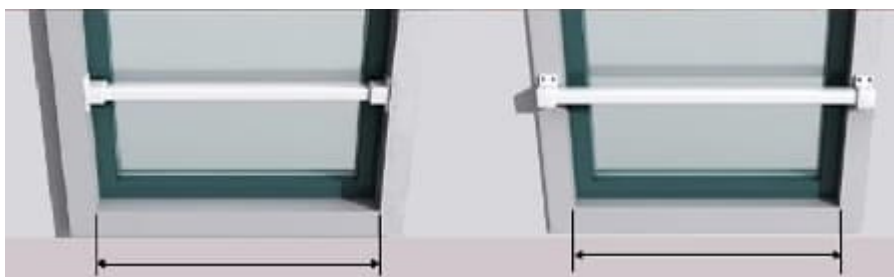

DOORVAL BEVEILIGING

DOORVALBEVEILIGING: VAST EN ZEKER

Doorvalbeveiliging voorkomt dat mensen uit het raam kunnen vallen.

In het bouwbesluit zijn de regels vastgelegd over bestaande en nieuwbouw situaties.

Jecor Professioneel heeft voor iedere situatie doorvalbeveiliging ontwikkeld.

Wij helpen u graag met het vinden van een passende oplossing.

Montage in de dag

Montage op de dag

Vrije overspanning tot 2000mm en met toepassing van een middensteun 3000mm

Profiel vierkant voor doorvalbeveiliging

Vierkant profiel, 28x28mm

Wit (Ral9010)

Aluminium geanodiseerd

Artikel nummer:

1313715

1313714

Steun t.b.v. vierkantprofiel **op** de dag, links en rechts bruikbaar

Wit (Ral9010)

Aluminium geanodiseerd

Artikel nummer:

1313717

1313716

Steun t.b.v. vierkantprofiel **in** de dag, links en rechts bruikbaar

Artikel nummer:

Wit (Ral9010)