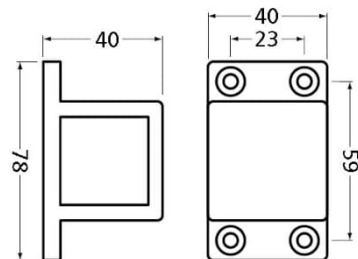

Profiel vierkant voor doorvalbeveiliging

Vierkant profiel, 28x28mm

Wit (Ral9010)

Aluminium geanodiseerd

Artikel nummer:

1313715

1313714

Steun t.b.v. vierkantprofiel **op** de dag, links en rechts bruikbaar

Wit (Ral9010)

Aluminium geanodiseerd

Artikel nummer:

1313717

1313716

Steun t.b.v. vierkantprofiel **in** de dag, links en rechts bruikbaar

Artikel nummer:

Wit (Ral9010)

1313720

Profiel rond/ ovaal voor doorvalbeveiliging

Rond/ ovaal profiel, 26x28mm

Wit (Ral9010)

Aluminium geanodiseerd

Artikel nummer:

1940389

1940388