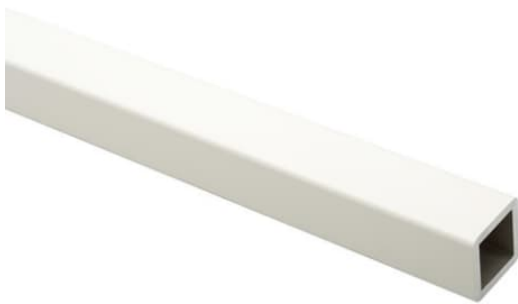

Jecor Professioneel heeft voor iedere situatie doorvalbeveiliging ontwikkeld.

Wij helpen u graag met het vinden van een passende oplossing.

Montage in de dag

Montage op de dag

Vrije overspanning tot 2000mm en met toepassing van een middensteun 3000mm

Profiel vierkant voor doorvalbeveiliging

Vierkant profiel, 28x28mm

Wit (Ral9010)

Aluminium geanodiseerd

Artikel nummer:

1313715

1313714

Steun t.b.v. vierkantprofiel **op** de dag, links en rechts bruikbaar

Wit (Ral9010)

Aluminium geanodiseerd

Artikel nummer:

1313717

1313716

Steun t.b.v. vierkantprofiel **in** de dag, links en rechts bruikbaar

Artikel nummer:

Wit (Ral9010)

1313719

Aluminium geanodiseerd

1313718

Midden Steun t.b.v. vierkantprofiel

Artikel nummer:

Wit (Ral9010)

1313721

Aluminium geanodiseerd