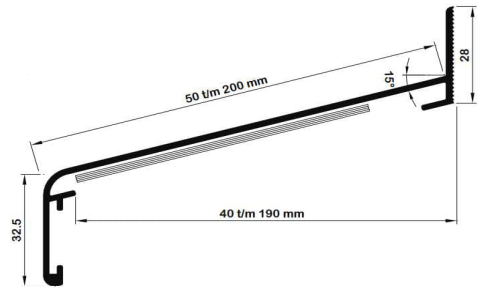

WATERSLAGPROFIEL ROUNDLINE 15°

Artikelnr:	Omschrijving	Lengte
6700045	WATERSLAG ROUNDLINE 15gr 50/40mm	6000mm
6700050	WATERSLAG ROUNDLINE 15gr 70/60mm	6000mm
6700055	WATERSLAG ROUNDLINE 15gr 90/80mm	6000mm
6700060	WATERSLAG ROUNDLINE 15gr 110/100mm	6000mm
6700065	WATERSLAG ROUNDLINE 15gr 130/120mm	6000mm
6700070	WATERSLAG ROUNDLINE 15gr 150/140mm	6000mm
6700075	WATERSLAG ROUNDLINE 15gr 165/155mm	6000mm
6700080	WATERSLAG ROUNDLINE 15gr 180/170mm	6000mm
6700085	WATERSLAG ROUNDLINE 15gr 200/190mm	6000mm

Artikelnr:	Omschrijving
6700915	ANKER S/15graden LANG 75(90)mm (tbv 110mm)
6700920	ANKER S/15graden LANG 90(105)mm (tbv 130/150/165mm)
6700910	ANKER S/15graden LANG 120(135)mm (tbv 180/200mm)
6700905	ANKER S/15 graden LANG 135(150)mm (tbv 220/220/275mm)

Artikelnr:	Omschrijving
6700900	AFDICHTINGSRUBBER 4mm ROL A 30 METER

6700925 COSMOFEN 60 BLIK 1 ltr Speciaal Reiniger (Ontvettingsmiddel)