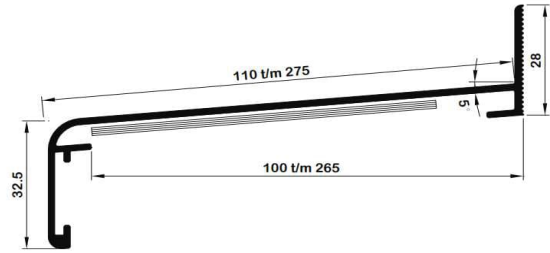

WATERSLAGPROFIEL ROUNDLINE 5°

Artikelnr:	Omschrijving	Lengte
6700000	WATERSLAG ROUNDLINE 5gr 110/100mm	6000mm
6700005	WATERSLAG ROUNDLINE 5gr 130/120mm	6000mm
6700010	WATERSLAG ROUNDLINE 5gr 150/140mm	6000mm
6700015	WATERSLAG ROUNDLINE 5gr 165/155mm	6000mm
6700020	WATERSLAG ROUNDLINE 5gr 180/170mm	6000mm
6700025	WATERSLAG ROUNDLINE 5gr 200/190mm	6000mm
6700030	WATERSLAG ROUNDLINE 5gr 220/210mm	6000mm
6700035	WATERSLAG ROUNDLINE 5gr 250/240mm	6000mm
6700040	WATERSLAG ROUNDLINE 5gr 275/265mm	6000mm

Artikelnr:	Omschrijving
6700915	ANKER 5/15graden LANG 75(90)mm (tbv 110mm)
6700920	ANKER 5/15graden LANG 90(105)mm (tbv 130/150/165mm)
6700910	ANKER 5/15graden LANG 120(135)mm (tbv 180/200mm)
6700905	ANKER 5/15 graden LANG 135(150)mm (tbv 220/220/275mm)

Artikelnr:	Omschrijving
6700900	AFDICHTINGSRUBBER 4mm ROL A 30 METER

6700925 COSMOFEN 60 BLIK 1 ltr Speciaal Reiniger (Ontvettingsmiddel)