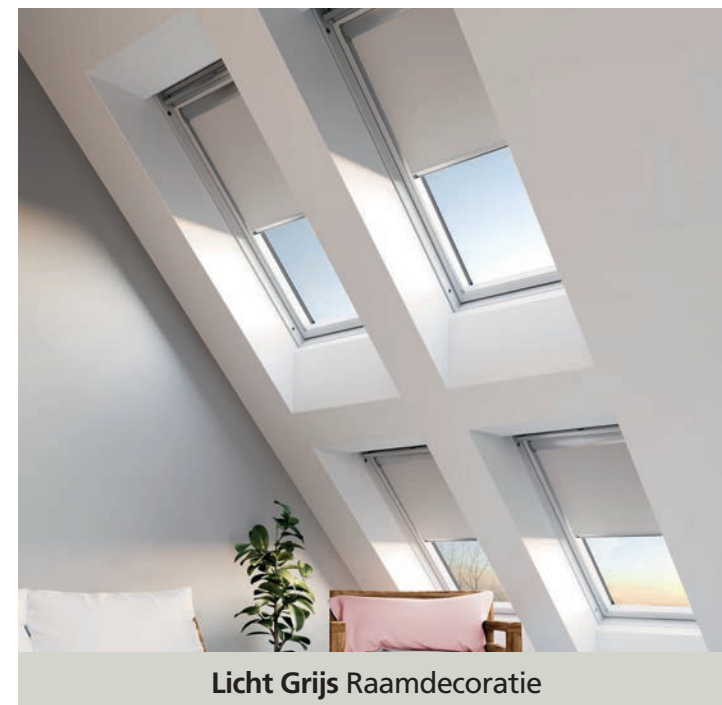

*Bij het bestellen van de hor dient u door te geven of het dakraam haaks of schuin is afgewerkt.

Handbediend

KLEURENSCALA

Helder Wit	Gebroken Wit	Crème	Zacht Geel	Geel	Lime	Olijfgroen
Licht Roze	Roze	Fuchsia	Amaranth	Rood	Signaal Rood	Oranje Terra
Lever	Bruin	Donkerbruin	Licht Grijs	Donker Grijs	Zwart	
Licht Blauw	Midden Blauw	Donker Blauw	Petrol	Nacht Blauw		

DECOR

Wit met zilveren bloemen	Wit, Crème, Beige bloemen	Bruin met licht blauwe bloemen

- Verduisterend
- Lichtdoorlatend

Licht Grijs Raamdecoratie