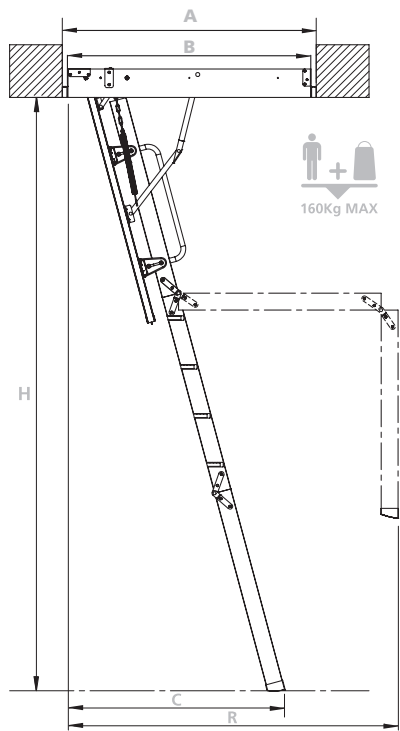

Zoldertrap

Zoldertrap

Afmeting	01	02	03	04	04A	05	06	07	07A	08	09	11	13
A Sparingmaat (mm)	550x1000	550x1200	550x1200	600x1000	600x1100	600x1200	600x1200	700x1000	700x1100	700x1200	700x1200	700x1300	700x1400
B Buitenwerkse bakmaat (mm)	530x940	530x1140	530x1140	580x940	580x1040	580x1140	580x1140	680x940	680x1040	680x1140	680x1140	680x1240	680x1340
Aantal delen	4	3	4	4	4	3	4	4	4	3	4	3	3
C (mm)	1025	1025	1145	1025	1025	1025	1145	1025	1025	1025	1145	1025	1300
R (mm)	1300	1565	1605	1300	1300	1565	1605	1300	1300	1565	1605	1565	1565
H (mm)	2800	2800	3200	2800	2800	2800	3200	2800	2800	2800	3200	2800	2800
Prijs													
KYL	220	220	220	220	220	220	220	220	220	220	220	220	220
KYL FRES brandwerende trap	485	485	485	485	485	485	485	485	485	485	485	-	-

3 Delige Ladders