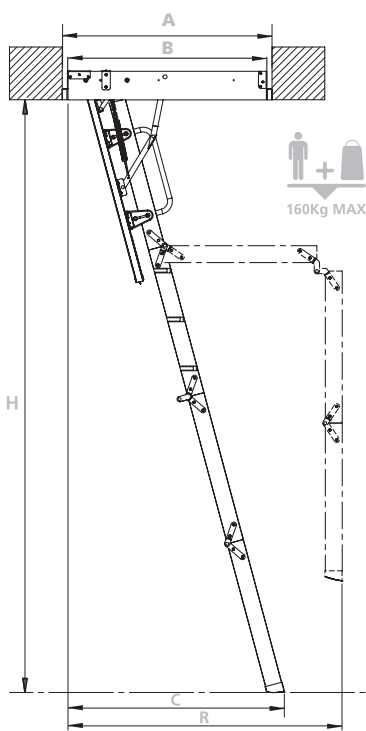

4 Delige Ladders

Kenmerken

- ① Flick-Fit bevestigingsbeugels standaard voorgemonteerd. Eenvoudige montage mogelijk van onderaf
- ② Kaderdichting rondom bak voorkomt warmteverlies
- ③ Standaard voorzien van leuning
- ④ Standaard 36mm dik geïsoleerd wit luik met een U-waarde van 1.1W/m²k
- ⑤ Uniek verwijderbare ladder eenvoudig door één persoon te installeren
- ⑥ Geïntegreerde sluiting
- ⑦ Antislip traptreden
- ⑧ Zwaluwstaartverbinding op alle treden
- ⑨ Antikras beschermdoppen
- ⑩ Voldoet aan NEN-EN 14975